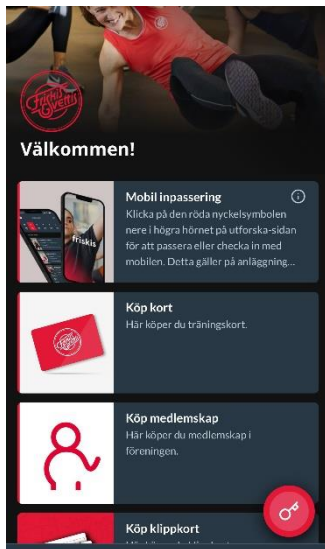

Inpassering på obemannade tider

Med appen:

Klicka på röda nyckeln

Klicka på **Aktivera** vid **TBYSER Ytterdörr**

Dörren öppnas. Välkommen!

Med kort:

- Skanna ditt kort på den vita boxen där det lyser grönt.
- Dörren öppnas. Välkommen!