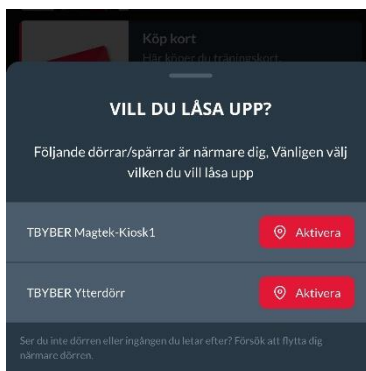

Inpassering på obemannade tider

Med appen:

Klicka på röda nyckeln

Klicka på **Aktivera** vid **TBYSER Ytterdörr**

Dörren öppnas. Välkommen!

Med kort:

- Skanna ditt kort på den vita boxen där det lyser grönt.
- Dörren öppnas. Välkommen!